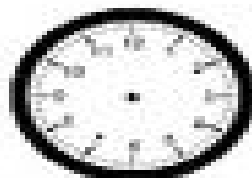

Name \_\_\_\_\_

Date \_\_\_\_\_

**Draw hands on the clock face to show the time.**

**6:00**

**2:00**

**7:00**

**1:00**

**8:00**

**10:00**

**3:00**

**5:00**

**4:00**

**11:00**

**12:00**

**9:00**