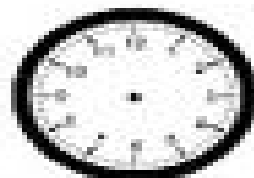

Name \_\_\_\_\_

Date \_\_\_\_\_

**Draw hands on the clock face to show the time.**

**6:00**

**2:00**

**7:00**

**1:00**

**8:00**

**10:00**

**3:00**

**5:00**

**4:00**

**11:00**

**12:00**

**9:00**