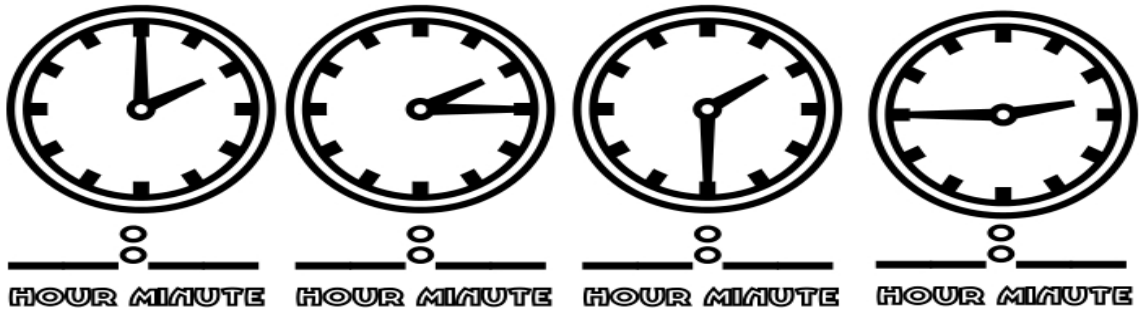

QUARTER HOUR CLOCKS

1) 12:00-2:45