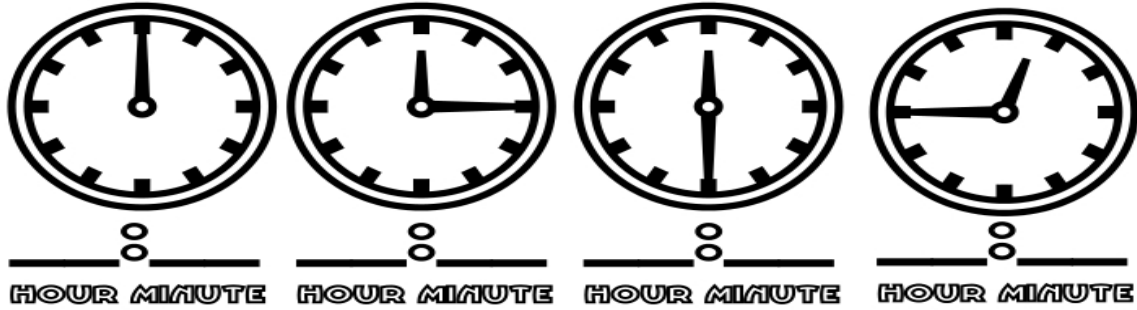

QUARTER HOUR CLOCKS

1) 12:00-2:45