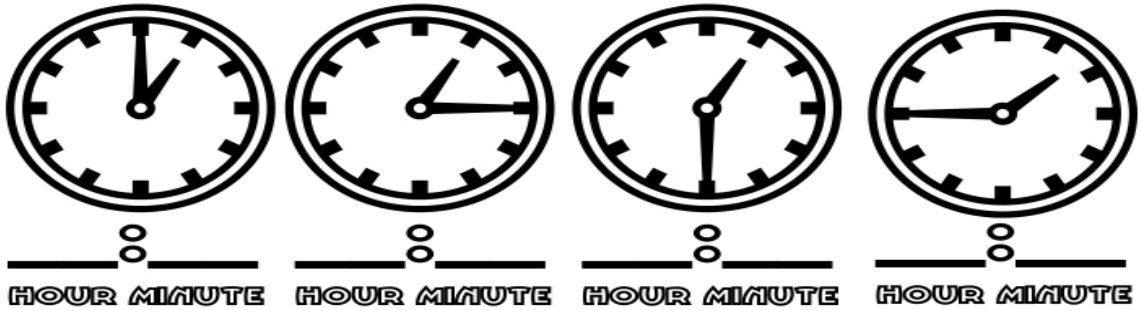

QUARTER HOUR CLOCKS

1) 12:00-2:45