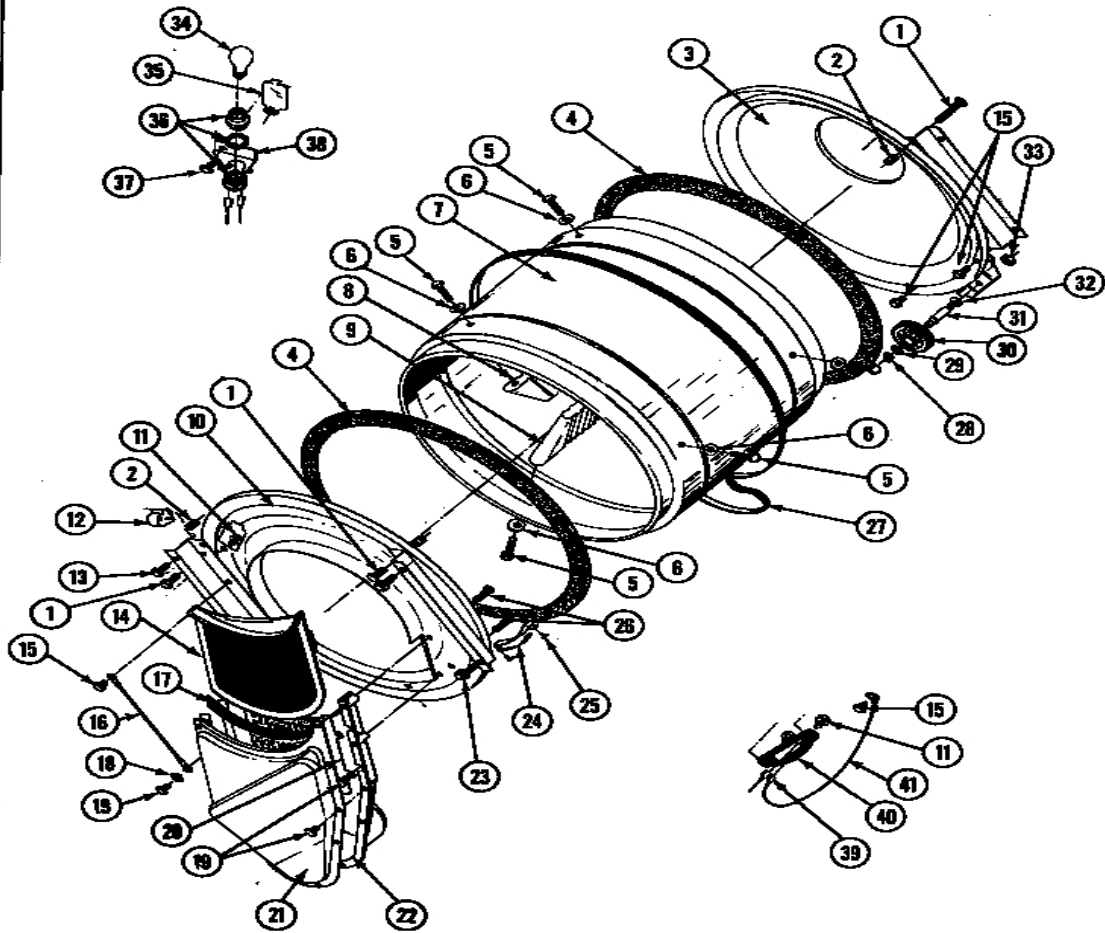

Section: **TUMBLER-GRAY**

P/N 56281R1

Models: DE-DG 212-303-312-313-412-482-512-590-612-712-713-882

1/92