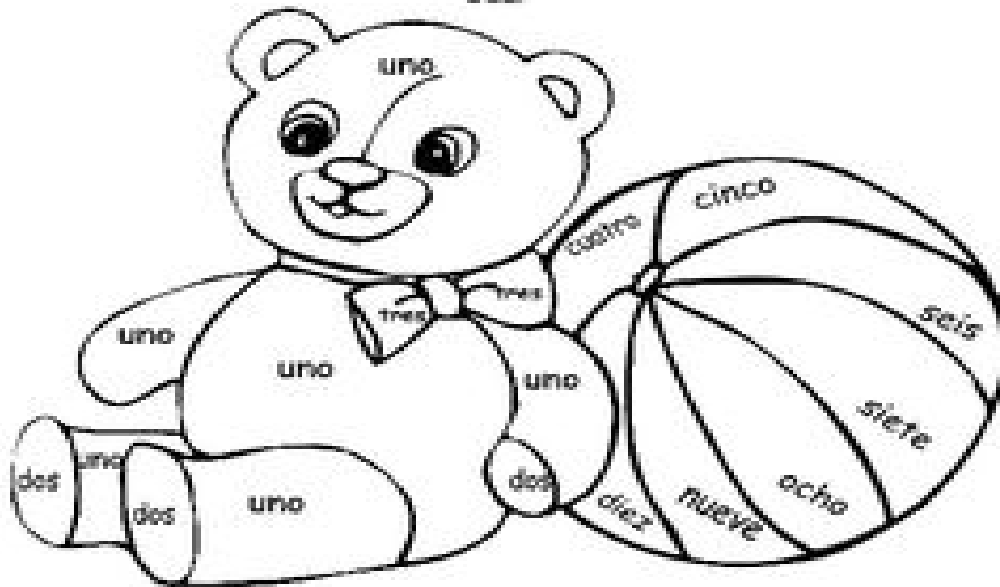

Name \_\_\_\_\_ Date \_\_\_\_\_

Oso  
bear

uno = café  
dos = amarillo  
tres = rojo  
cuatro = anaranjado  
cinco = verde

seis = morado  
siete = rosado  
ocho = negro  
nueve = azul  
diez = blanco