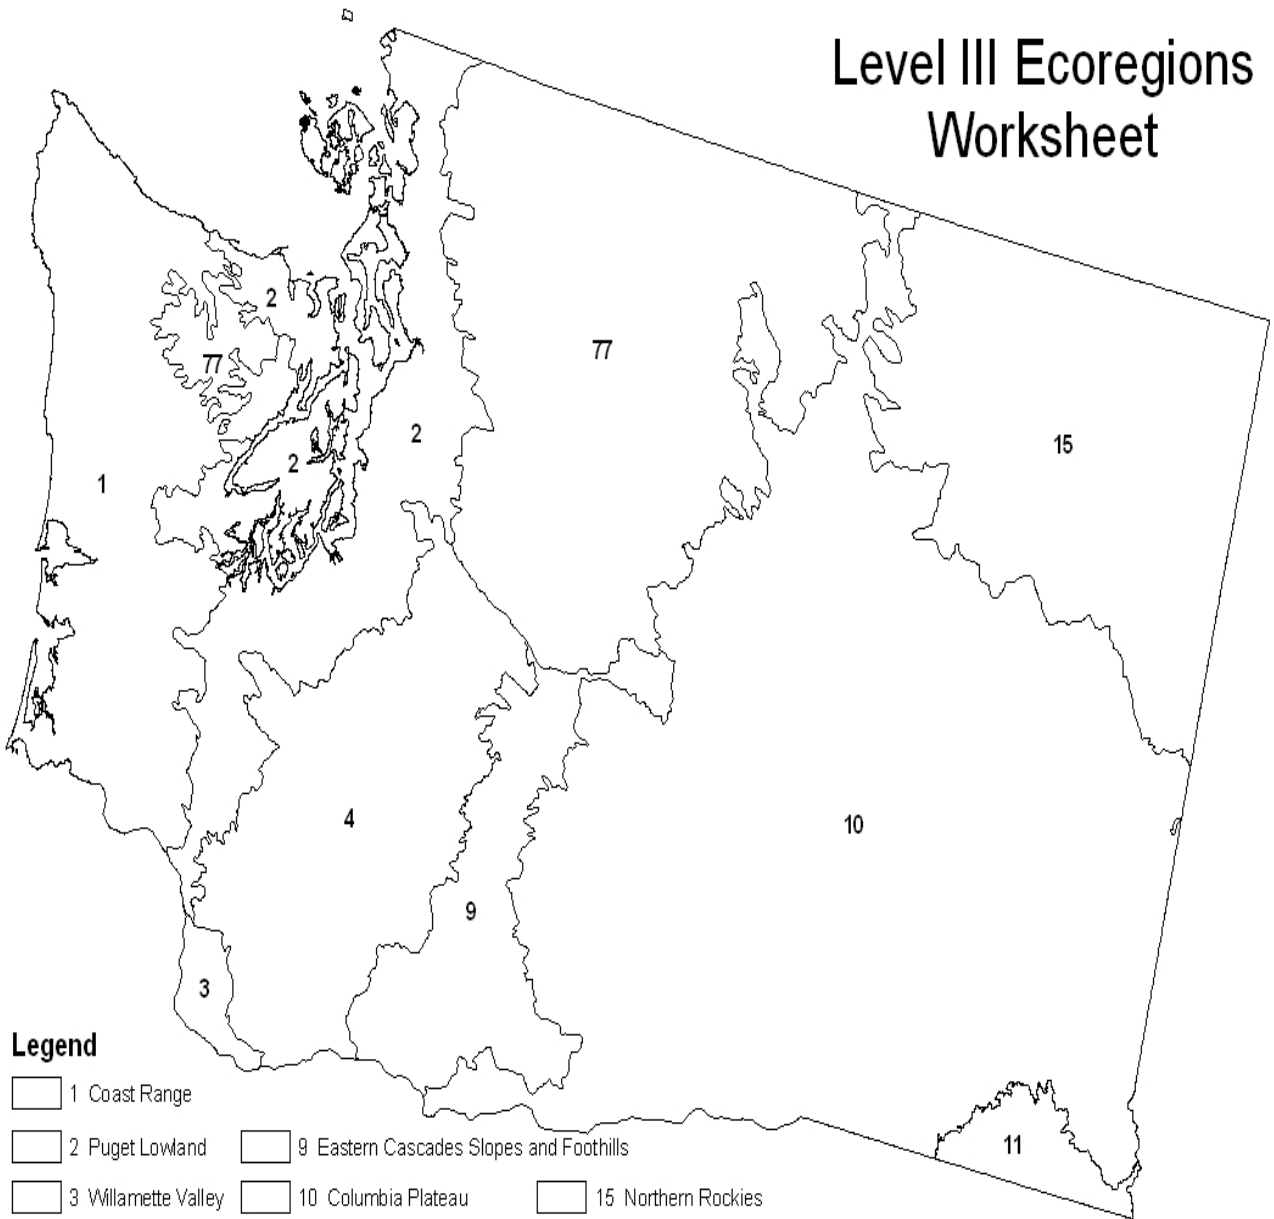

Level III Ecoregions Worksheet

Legend

- | | | |
|--|--|--|
| <input type="checkbox"/> 1 Coast Range | <input type="checkbox"/> 9 Eastern Cascades Slopes and Foothills | |
| <input type="checkbox"/> 2 Puget Lowland | <input type="checkbox"/> 10 Columbia Plateau | <input type="checkbox"/> 15 Northern Rockies |
| <input type="checkbox"/> 3 Willamette Valley | <input type="checkbox"/> 11 Blue Mountains | <input type="checkbox"/> 77 North Cascades |
| <input type="checkbox"/> 4 Cascades | | |

Ecoregions data from EPA