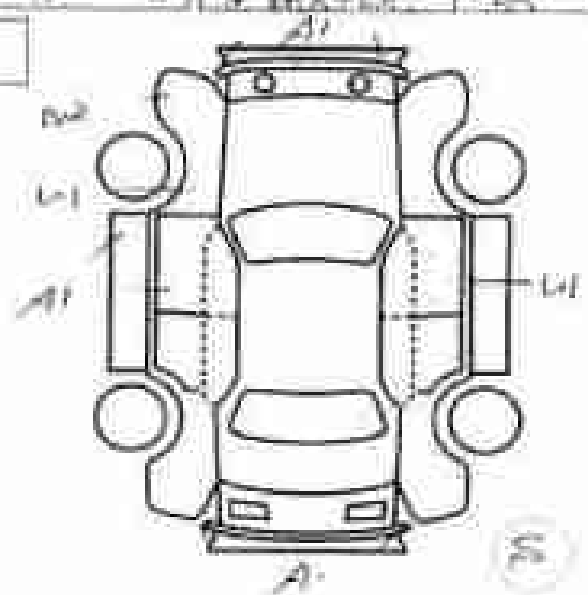

71217	車種 自家用	エンジン 4000 cc	型式 E-PA48A	車庫 なし
	車名 MG 30P	グレード RV8	年式 7年	

年式 17年	月 1月	走行 15,328 km	ボディ HPE	冷却機 AC	オーディオ 有	ナビ 有	その他 カーナビ
燃料 ガソリン	駆動 前駆	変速機 5速	タイヤ 175/65R15	サスペンション 前: マクファーソン 後: トーション	ブレーキ 前: ディスク 後: ディスク	ステアリング 左	その他 なし

社会事項	乗車人数 2人	その他
------	------------	-----

検査項目報告
A車30
A車27

その他30

車種	大車	30	7546
車名	SARRAWBMBMG 001530		